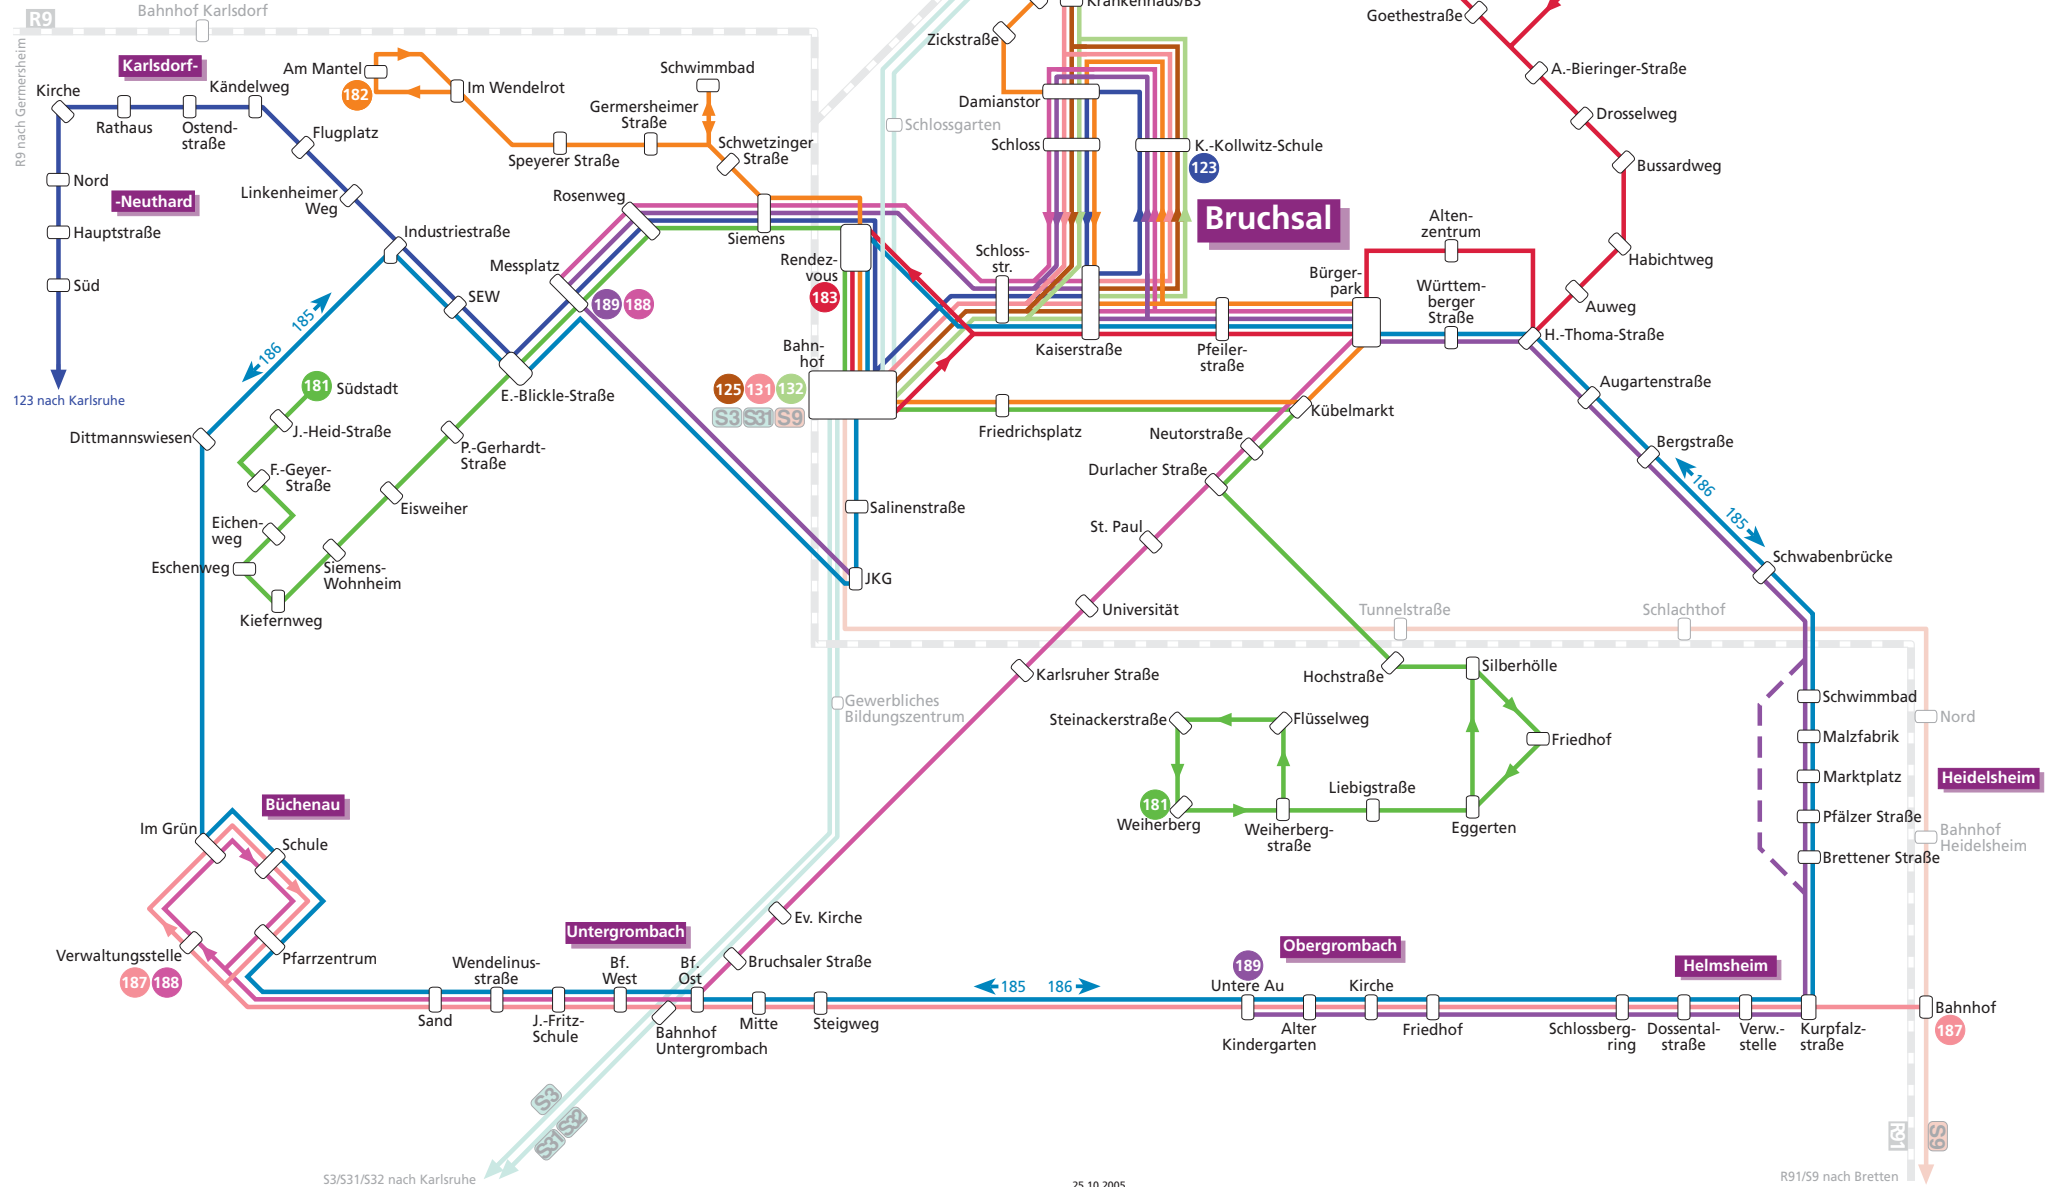

Linienetzplan

Teilnetz Bruchsal Stadtgebiet

222 Buslinie

R9 Regionalbahnlinie

S32 Stadtbahnlinie

Herausgeber: © Karlsruher Verkehrsverbund
Gestaltung und Grafik: © 2004, F. Ruppenthal, 76131 Karlsruhe

Stand 12/2005